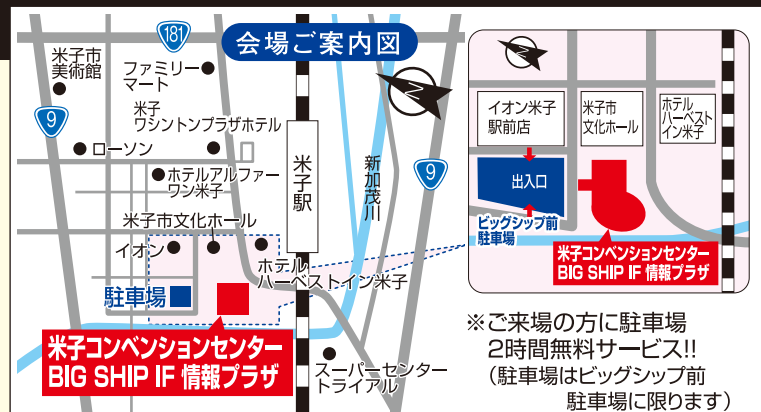

開催日 **9/2(土)・3(日)**

2日間限り

AM10:00~PM6:00 ※3日はPM5:00 閉場

会場

米子コンベンションセンター  
**BIG SHIP IF 情報プラザ**

〒683-0043 鳥取県米子市末広町294

販売店

**リビンス山根 LIVINS Yamane**

〒683-0004 鳥取県米子市上福原4丁目8-10  
TEL.0859-37-3222

主催

フランスベッド株式会社

米子コンベンションセンター  
**BIG SHIP IF 情報プラザ**

※ご来場の方に駐車場  
2時間無料サービス!!  
(駐車場はビッグシップ前  
駐車場に限ります)

※ご来店の際は必ずこの案内状をご持参下さい。