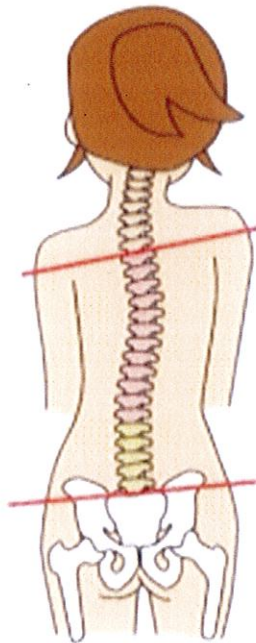

リビズ山根

×

からだを整える なごみサロン

その症状！
骨盤が原因かも？

めっちゃ歪んでるやん!

骨盤調整

3300円

→ **1000円**